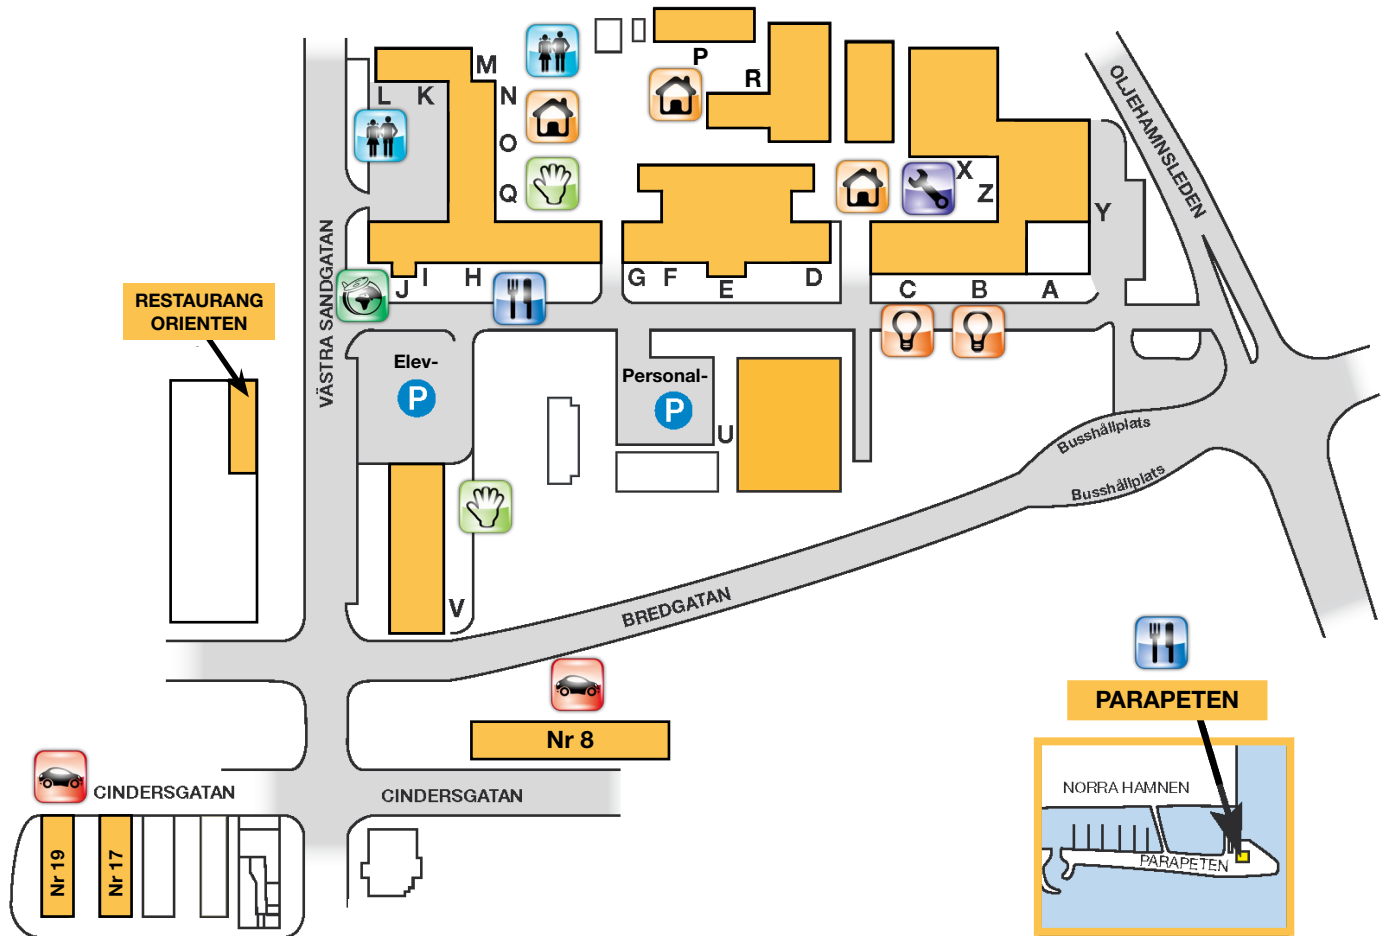

Rönnowska skolan

Helsingborgs stads skolor

VI FINNS OCKSÅ PÅ:
 CINDERSGATAN 8 FT -TRANSPORT
 CINDERSGATAN 17 och 19 FT -PERSONBIL

VI FINNS OCKSÅ PÅ:
 PARAPETEN RL -HOTELL OCH RESTAURANG

RÖNNOWSKA SKOLAN, ÖVERSIKTSKARTA PÅ UTBIDNINGAR

Aula	I	HV -Hantverk	
Bageri	I	FIN -Finsnickeri	V
Bibliotek	E	FLO -Florist	O
BA -Bygg & Anläggning	N,R,X	HT -Hotell & Turism	J
Café Birka	E	IM -Introduktionsprogrammet	
EE -El & Energi	B, C	IM, vån 1	M
Elevhälsan	D	IM Resurs, vån 2	L
Expedition	E	RL -Restaurang & Livsmedel	H
FT -Fordon & Transport		Servicepoint	E
Last & Transport	Cindersgatan 8	SYV	E
Maskin	Cindersgatan 17	Sporthall	U
Personbil	Cindersgatan 19	VF -VVS & Fastighet	Y